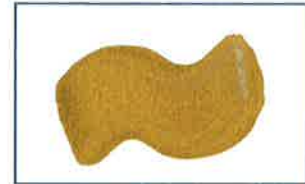

La Pajarita

PINTURA METÁLICA/ ORO LIQUIDO
COLORE METALLICO/PORPORINE
METAL PAINT/ LIQUID GOLD
PEINTURE MÉTALLIQUE/ OR LIQUIDE

O-5

PLATA
ARGENTO
SILVER
ARGENT

O-10

BRONCE
BRONZO
BRONZE
BRONZE

O-1

ORO RICO
ORO RICCO
RICH GOLD
OR RICHE

O-2

ORO PALLIDO
ORO PALLIDO
PALE GOLD
OR PÂLE

O-8

VERDE INGLÉS
VERDE INGLESE
ENGLISH GREEN
VERT ANGLAIS

O-6

ORO LIMON
ORO LIMONE
LEMON GOLD
OR CITRON

O-9

ORO DUCADO
ORO DUCATO
DUCADO GOLD
OR DUCAT